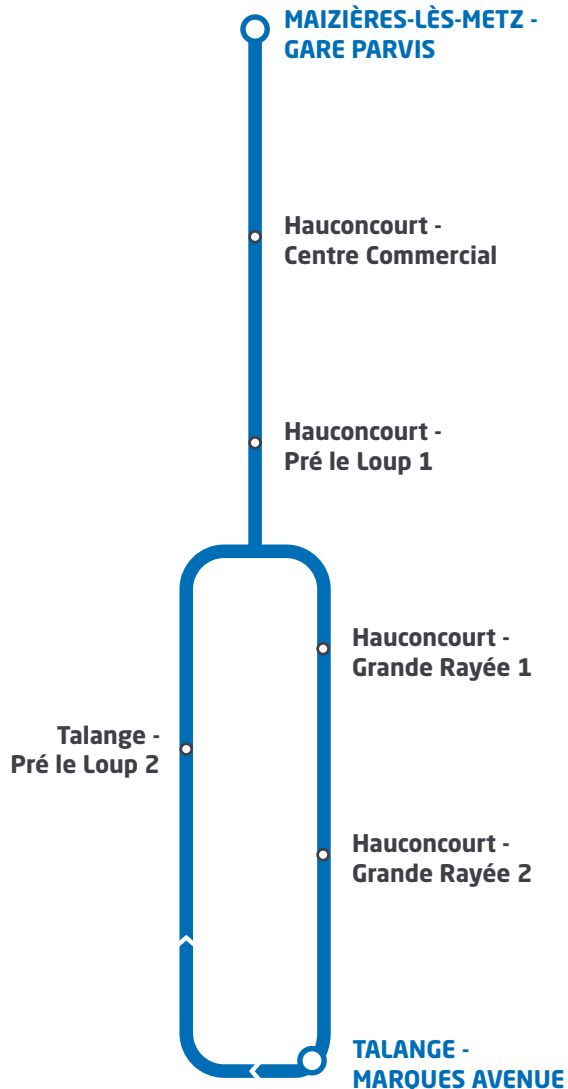

SAMEDI

Train en provenance de Metz	8:00					15:58	17:58
Train en provenance du Luxembourg							
Maizières-lès-Metz - Gare Parvis	8:05	10:25	12:25	14:15	16:25	18:20	
Hauconcourt - Centre Commercial	8:09	10:29	12:29	14:19	16:29	18:24	
Hauconcourt - Pré le Loup 1	8:10	10:30	12:30	14:20	16:30	18:25	
Hauconcourt - Grande Rayée 1	8:12	10:32	12:32	14:22	16:32	18:27	
Hauconcourt - Grande Rayée 2	8:13	10:33	12:33	14:23	16:33	18:28	
Talange - Marques Avenue	8:16	10:36	12:36	14:26	16:36	18:31	
Talange - Pré le Loup 2	8:18	10:38	12:38	14:28	16:38	18:33	
Hauconcourt - Pré le Loup 1	8:19	10:39	12:39	14:29	16:39	18:34	
Hauconcourt - Centre Commercial	8:21	10:41	12:41	14:31	16:41	18:36	
Maizières-lès-Metz - Gare Parvis	8:25	10:45	12:45	14:35	16:45	18:40	
Train vers Luxembourg		10:49	12:57				
Train vers Metz		11:00					

L'APPLI RIV'CONNECT POUR VOUS FACILITER LA VIE !

Fil d'infos continu

Visualisation des bus en temps réel

Accès à la billettique

Calculateur d'itinéraire

Et de nombreuses autres options !

Comme visualiser l'ensemble d'autres réseaux de transport comme Le Met' pour Metz, TEMO pour Thionville et même les TER !

Téléchargez l'appli sur l'App Store ou le Play Store

Pas de problème de correspondance et moins de stress ! Avouez que c'est pratique !