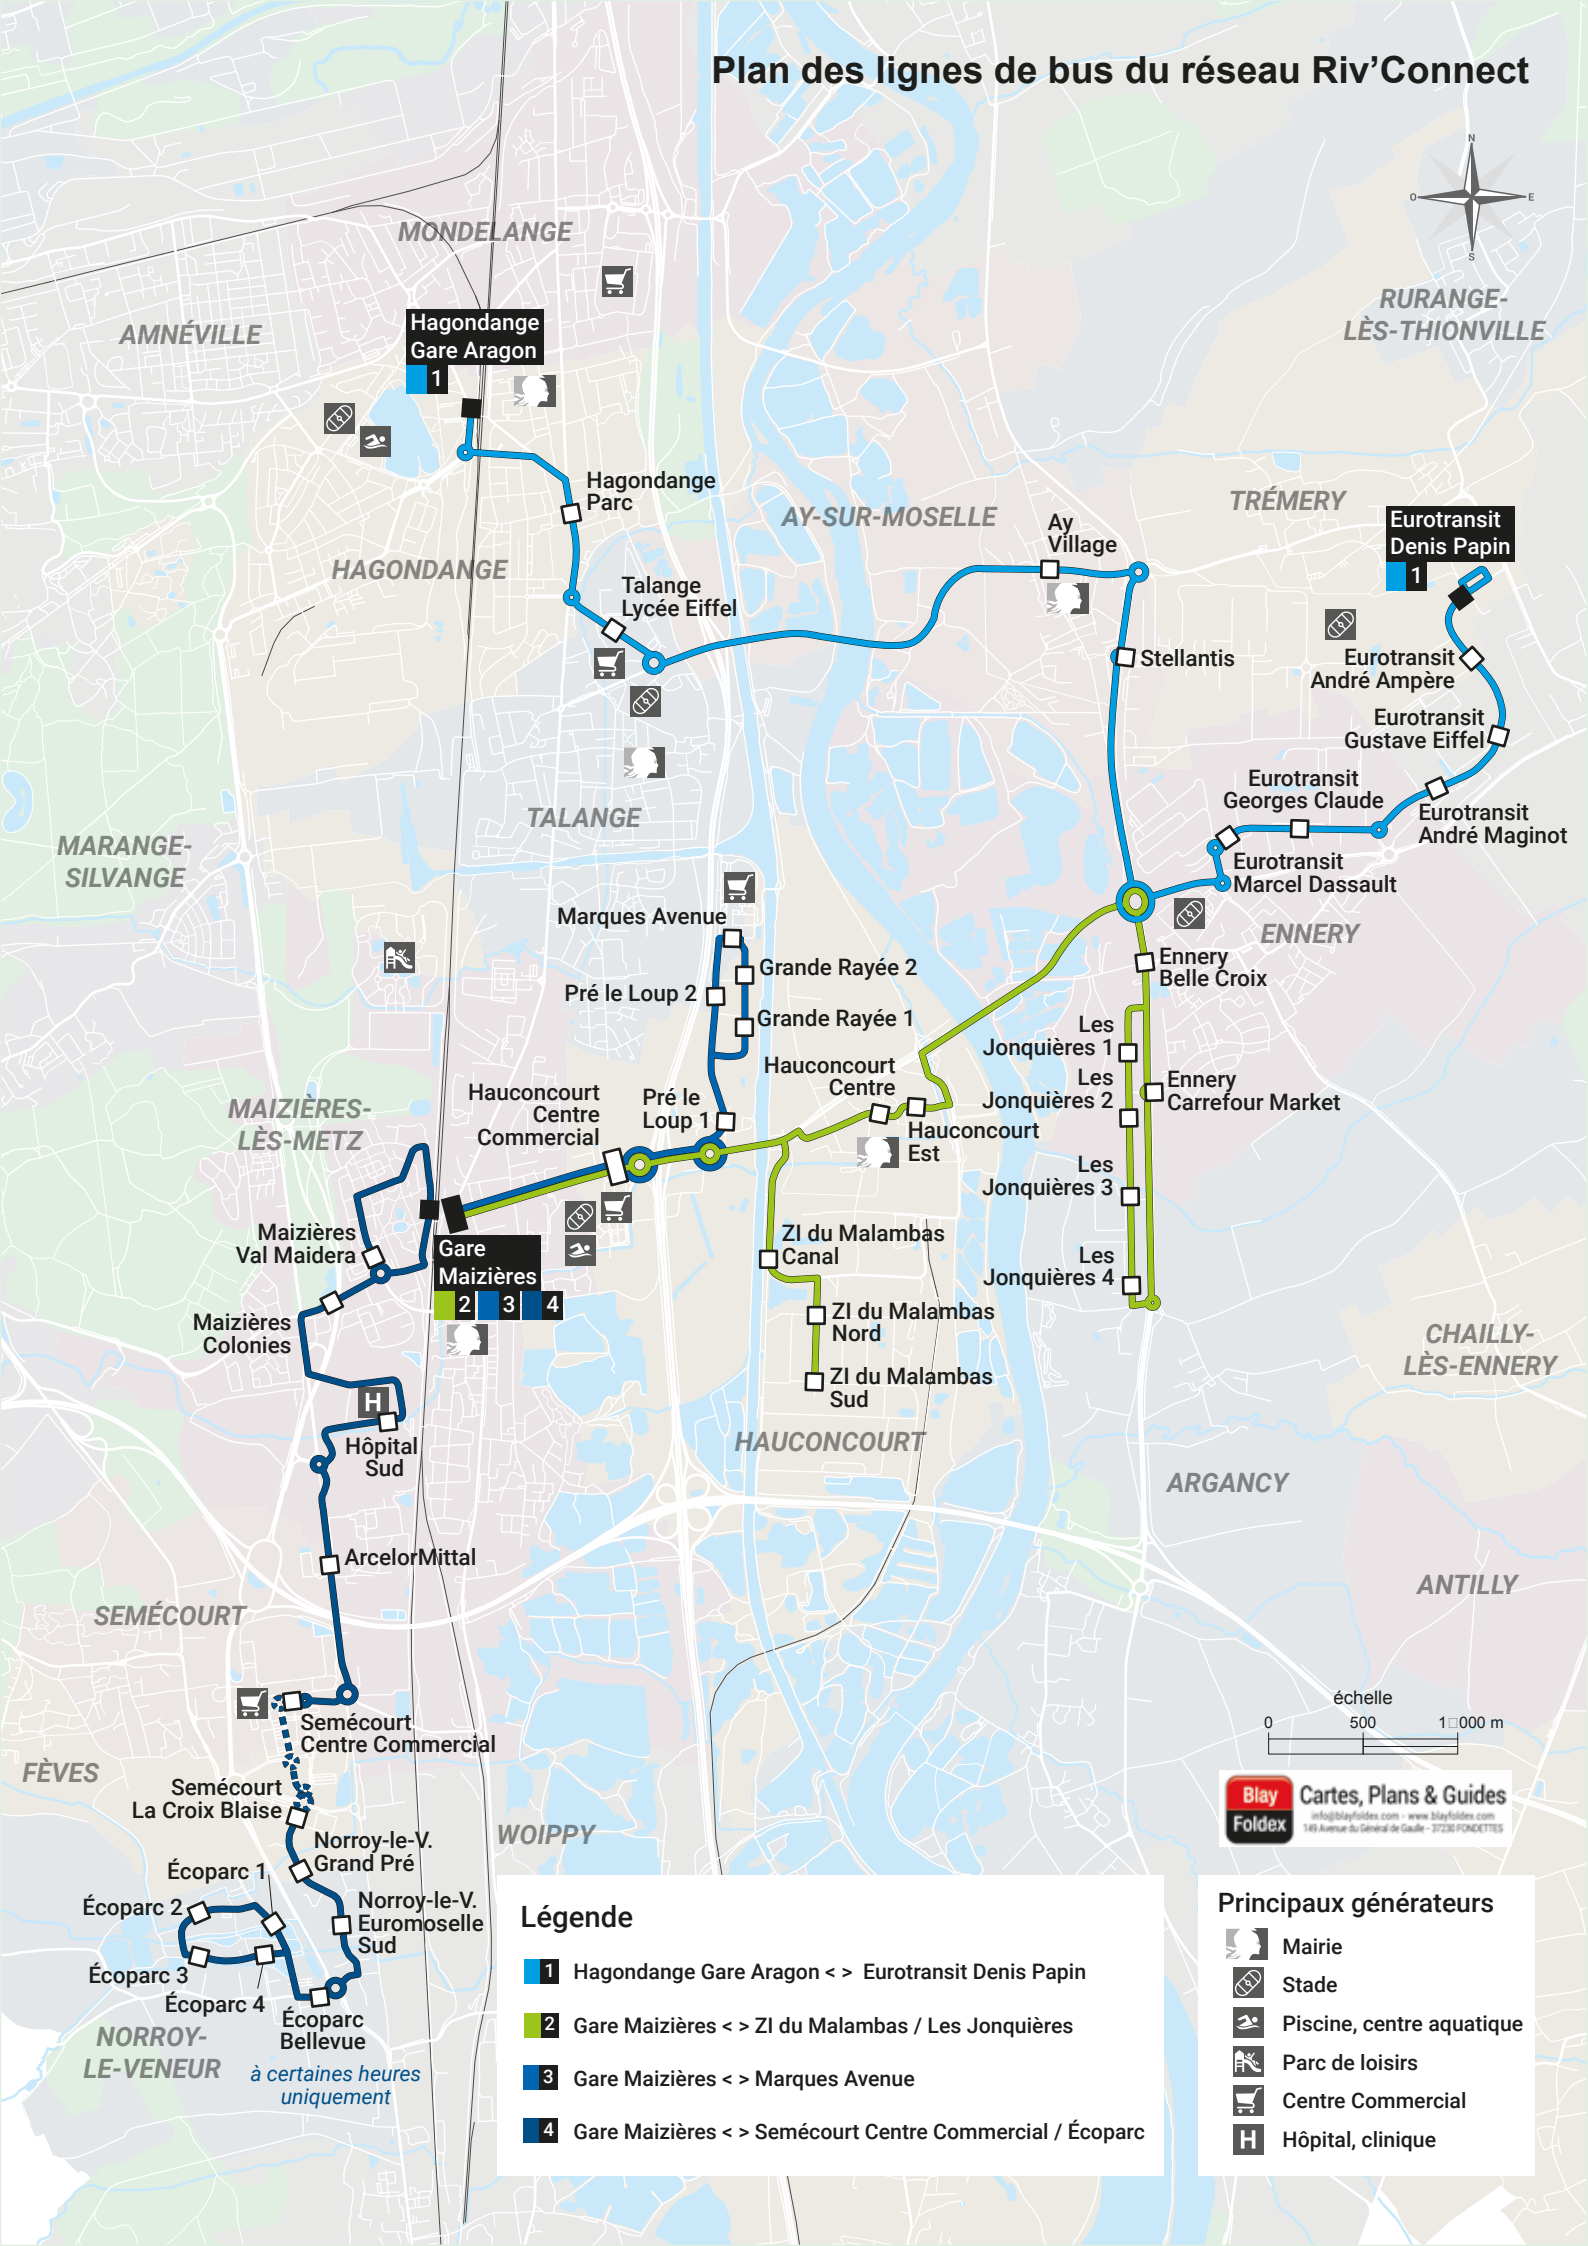

Plan des lignes de bus du réseau Riv'Connect

Hagondange Gare Aragon
1

Eurotransit Denis Papin
1

Gare Maizières
2 3 4

Blay Foldex Cartes, Plans & Guides
info@blayfoiles.com - www.blayfoiles.com
 149 Avenue du Général de Gaulle - 57230 FONCETTES

Légende

- 1 Hagondange Gare Aragon < > Eurotransit Denis Papin
- 2 Gare Maizières < > ZI du Malambas / Les Jonquières
- 3 Gare Maizières < > Marques Avenue
- 4 Gare Maizières < > Semécourt Centre Commercial / Écoparc

Principaux générateurs

- Mairie
- Stade
- Piscine, centre aquatique
- Parc de loisirs
- Centre Commercial
- Hôpital, clinique

à certaines heures uniquement